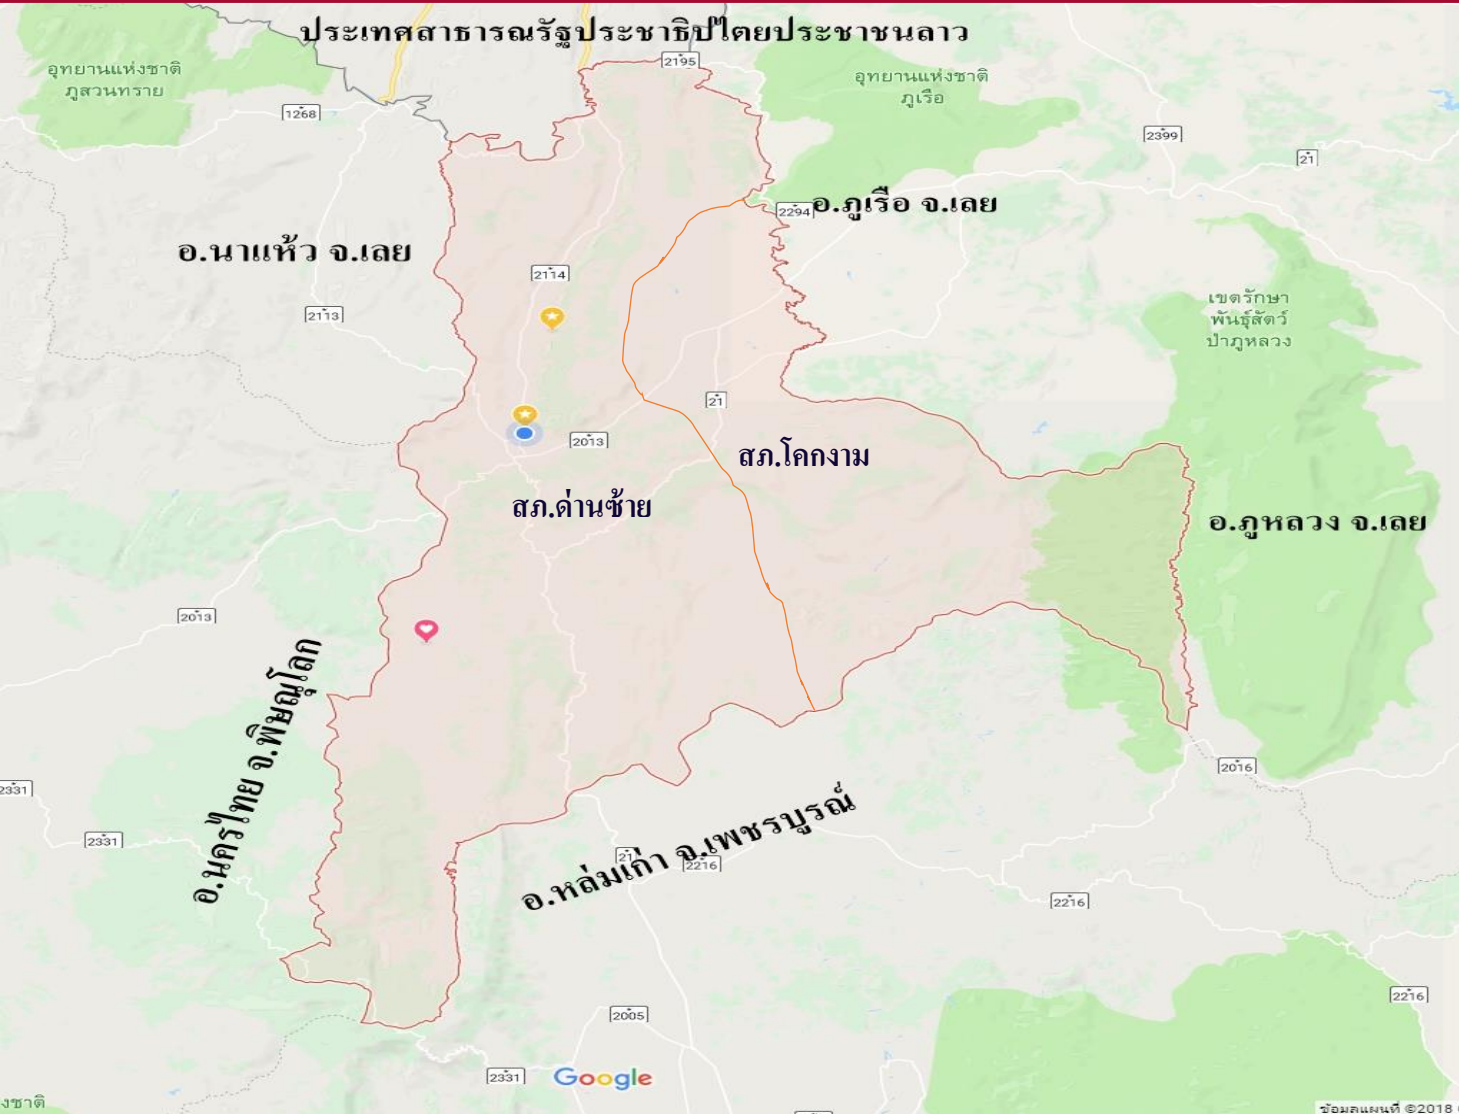

# สถานีตำรวจภูธรด่านซ้าย

## อาณาเขตอำเภอด่านซ้าย

ตั้งอยู่ทางทิศตะวันตกของจังหวัดเลย  
ห่างจากตัวจังหวัดประมาณ ๘๒ กิโลเมตร

- ทิศเหนือ ติดต่อกับ สปป.ลาว
- ทิศตะวันออก ติดต่อกับ สภ.โลกงาม อ.ด่านซ้าย และ อ.ภูเรือ จ.เลย
- ทิศตะวันตก ติดต่อกับ อ.นาแก้ว จ.เลย และ อ.นครไทย จ.พิษณุโลก
- ทิศใต้ ติดต่อกับ อ.หล่มเก่า จ.เพชรบูรณ์

# สถานีตำรวจภูธรด่านซ้าย

แผนที่เขตรับผิดชอบสถานีตำรวจภูธรด่านซ้าย

## แผนที่เขตรับผิดชอบ สถานีตำรวจภูธรด่านซ้าย

อำเภอด่านซ้ายมีเนื้อที่ ๑,๗๓๒ ตร.กม.  
การปกครองแบ่งออกเป็น ๑๐ ตำบล ๑๐๐ หมู่บ้าน

รับผิดชอบ ๗ ตำบล ๗๖ หมู่บ้าน  
พื้นที่รับผิดชอบจำนวน ๑,๔๕๗.๕๘ ตารางกิโลเมตร