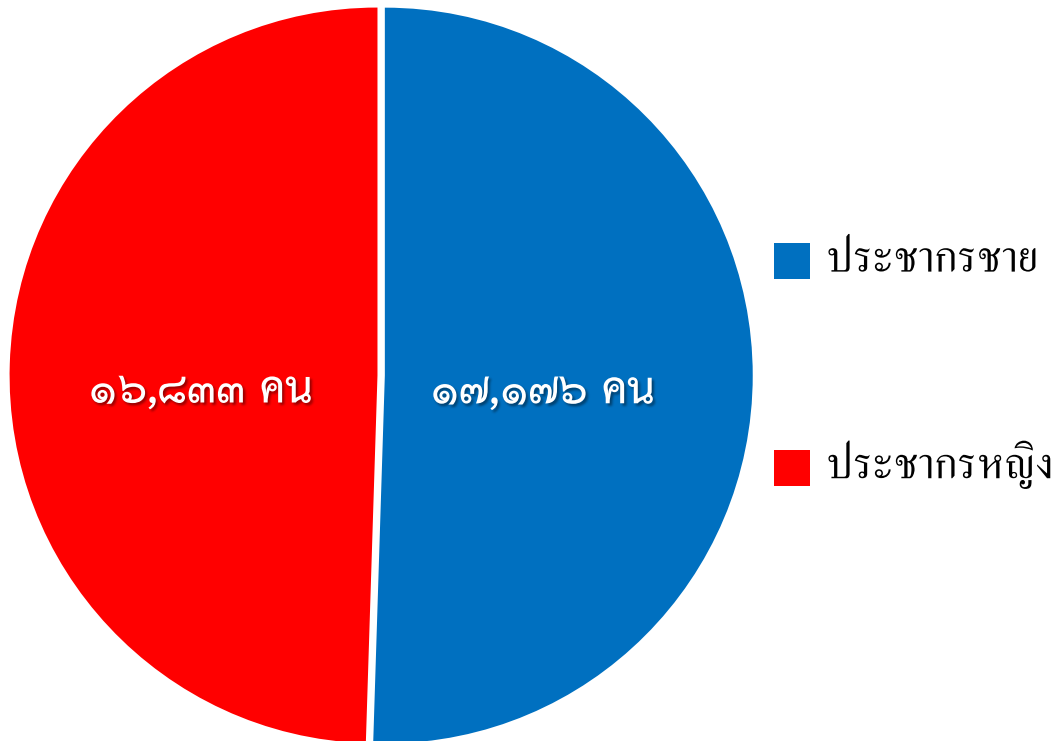

สถานีตำรวจภูธรด่านซ้าย

ประชากรใน ๗ ตำบล ๗๖ หมู่บ้าน
มีประชากร รวมทั้งหมด ๓๔,๐๐๙ คน
(ชาย ๑๗,๑๗๖ คน, หญิง ๑๖,๘๓๓ คน)

อัตรารับผิดชอบของตำรวจ ๑ นาย
ต่อประชากร ๔๐๐ คน